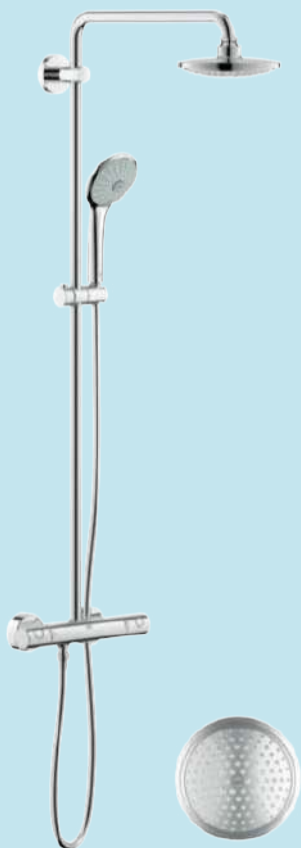

Robinetterie

Ensemble Grohe Euphoria