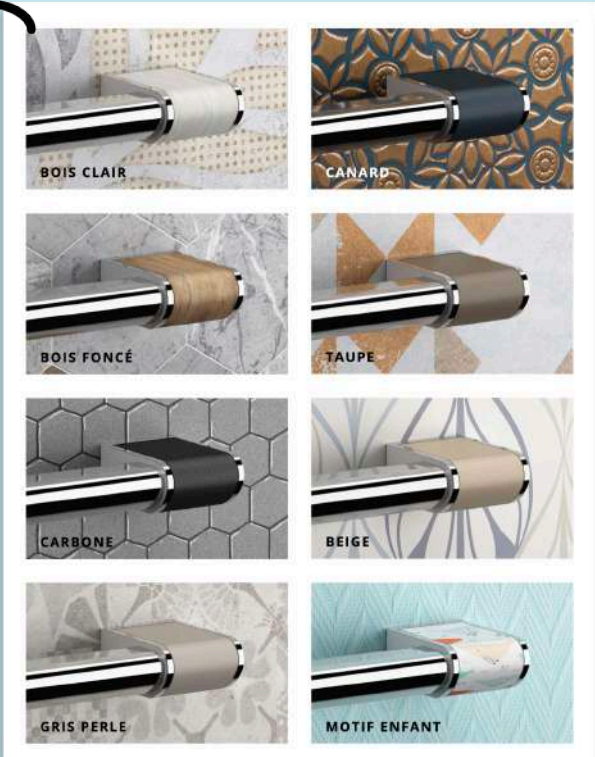

Charge maximale : 158 kg

Coloris : Blanc et gris

Série Rugao

Charge maximale : 200 kg

Coloris : Blanc / Noir

Barres d'appui pour douche sur-mesure

Choisissez votre BARRE d'appui

Barres Onyx

Choisissez le design de votre barre Onyx

Ergonomique

Plusieurs coloris

Design

Garantie à vie

Barres blanches

Finition cannelée pour une meilleure préhension

Acier inoxydable