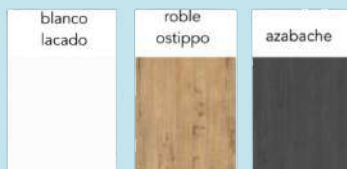

Choisissez le design de votre barre Onyx

Ergonomique

Plusieurs coloris

Design

Garantie à vie

Barres blanches

Finition cannelée pour une meilleure préhension

Acier inoxydable

Créez votre meuble sur mesure avec différents design disponibles !
(plans de toilette, vasques..)

Meuble modèle « Ibiza »

Différents coloris existants :

Vasque Onyx pour PMR

Vasque Onyx blanche concave avec poignées de préhension latérales.