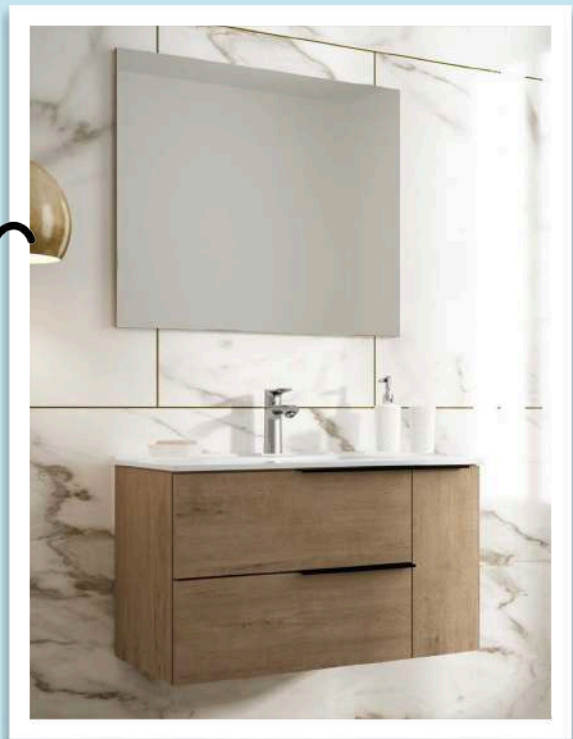

Barres chromées

Ergonomique

AKW

Nos meubles de salle de bain

Notre sélection de meubles salle de bain

Dimensions disponibles : 60 - 80 - 100 - 120 cm

Meuble modèle « Corfu »

Différents coloris existants :

Créez votre meuble sur mesure avec différents design disponibles !
(plans de toilette, vasques..)

Meuble modèle « Ibiza »

Différents coloris existants :

Vasque Onyx pour PMR

Vasque Onyx blanche concave avec poignées de préhension latérales.