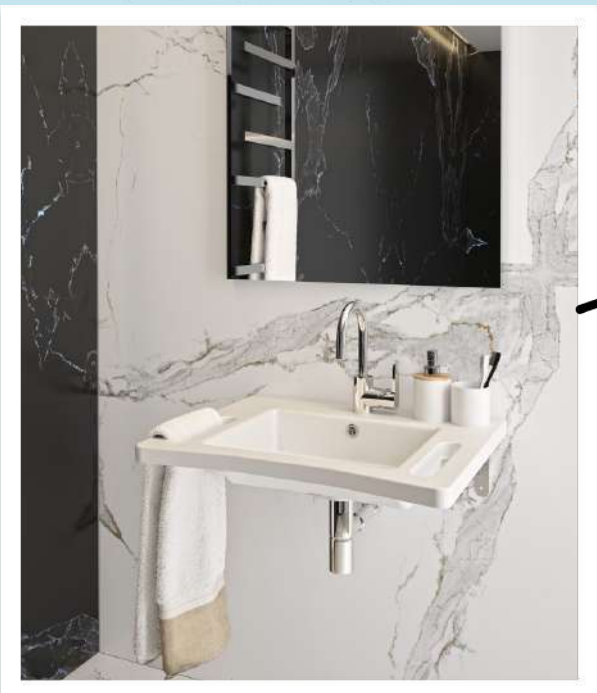

Meuble modèle « Ibiza »

Différents coloris existants :

Vasque Onyx pour PMR

Vasque Onyx blanche concave avec poignées de préhension latérales.

2 poignées de préhension pouvant aussi servir de porte serviette !