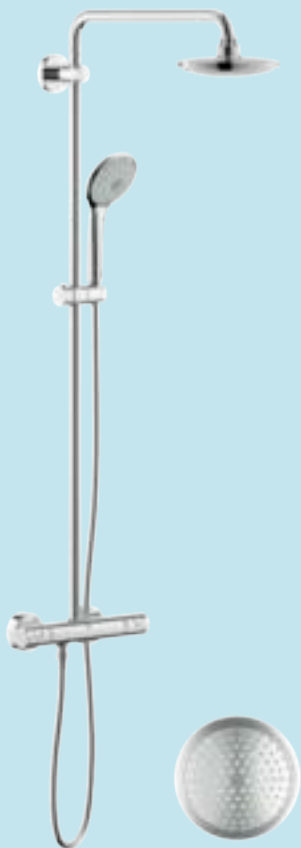

Robinetterie

Ensemble Grohe Euphoria