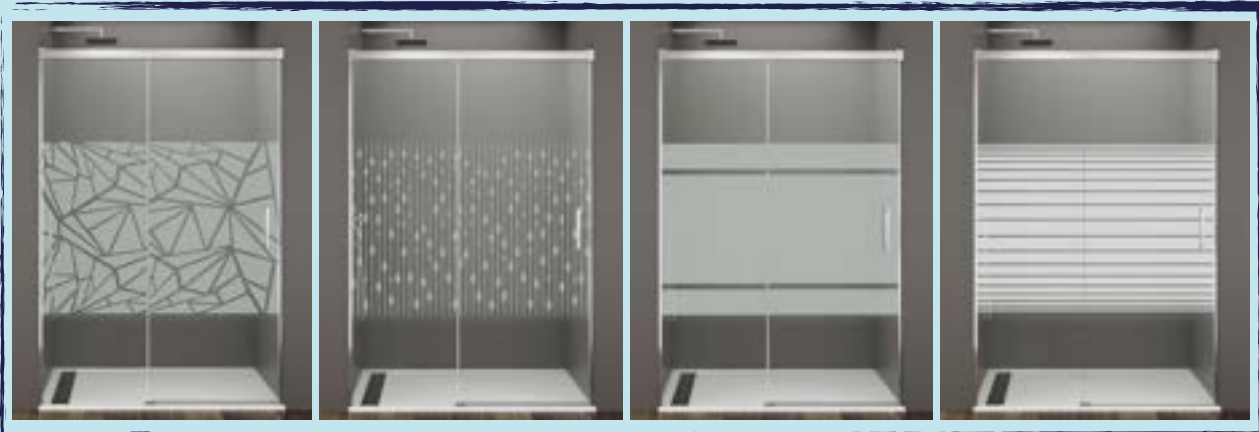

## Choisissez votre PAROI de douche

Parois de douche portes coulissantes

Paroi de douche fixe

Parois de douche portes battantes

- Qualité et sécurité :  
Matériaux résistants aux chocs
  - Verre 6, 8, 10 mm
  - Parois fixes, coulissantes, pivotantes, pliantes, PMR...
- Une grande gamme de parois pour toutes les configurations de salle de bain.
- Parois Ergonomiques
  - Parois traités anti-calcaires

Paroi de douche fixe avec volet pivotant

Déco Angles

Déco Gotas

Déco Frost Plus

Déco Trazos